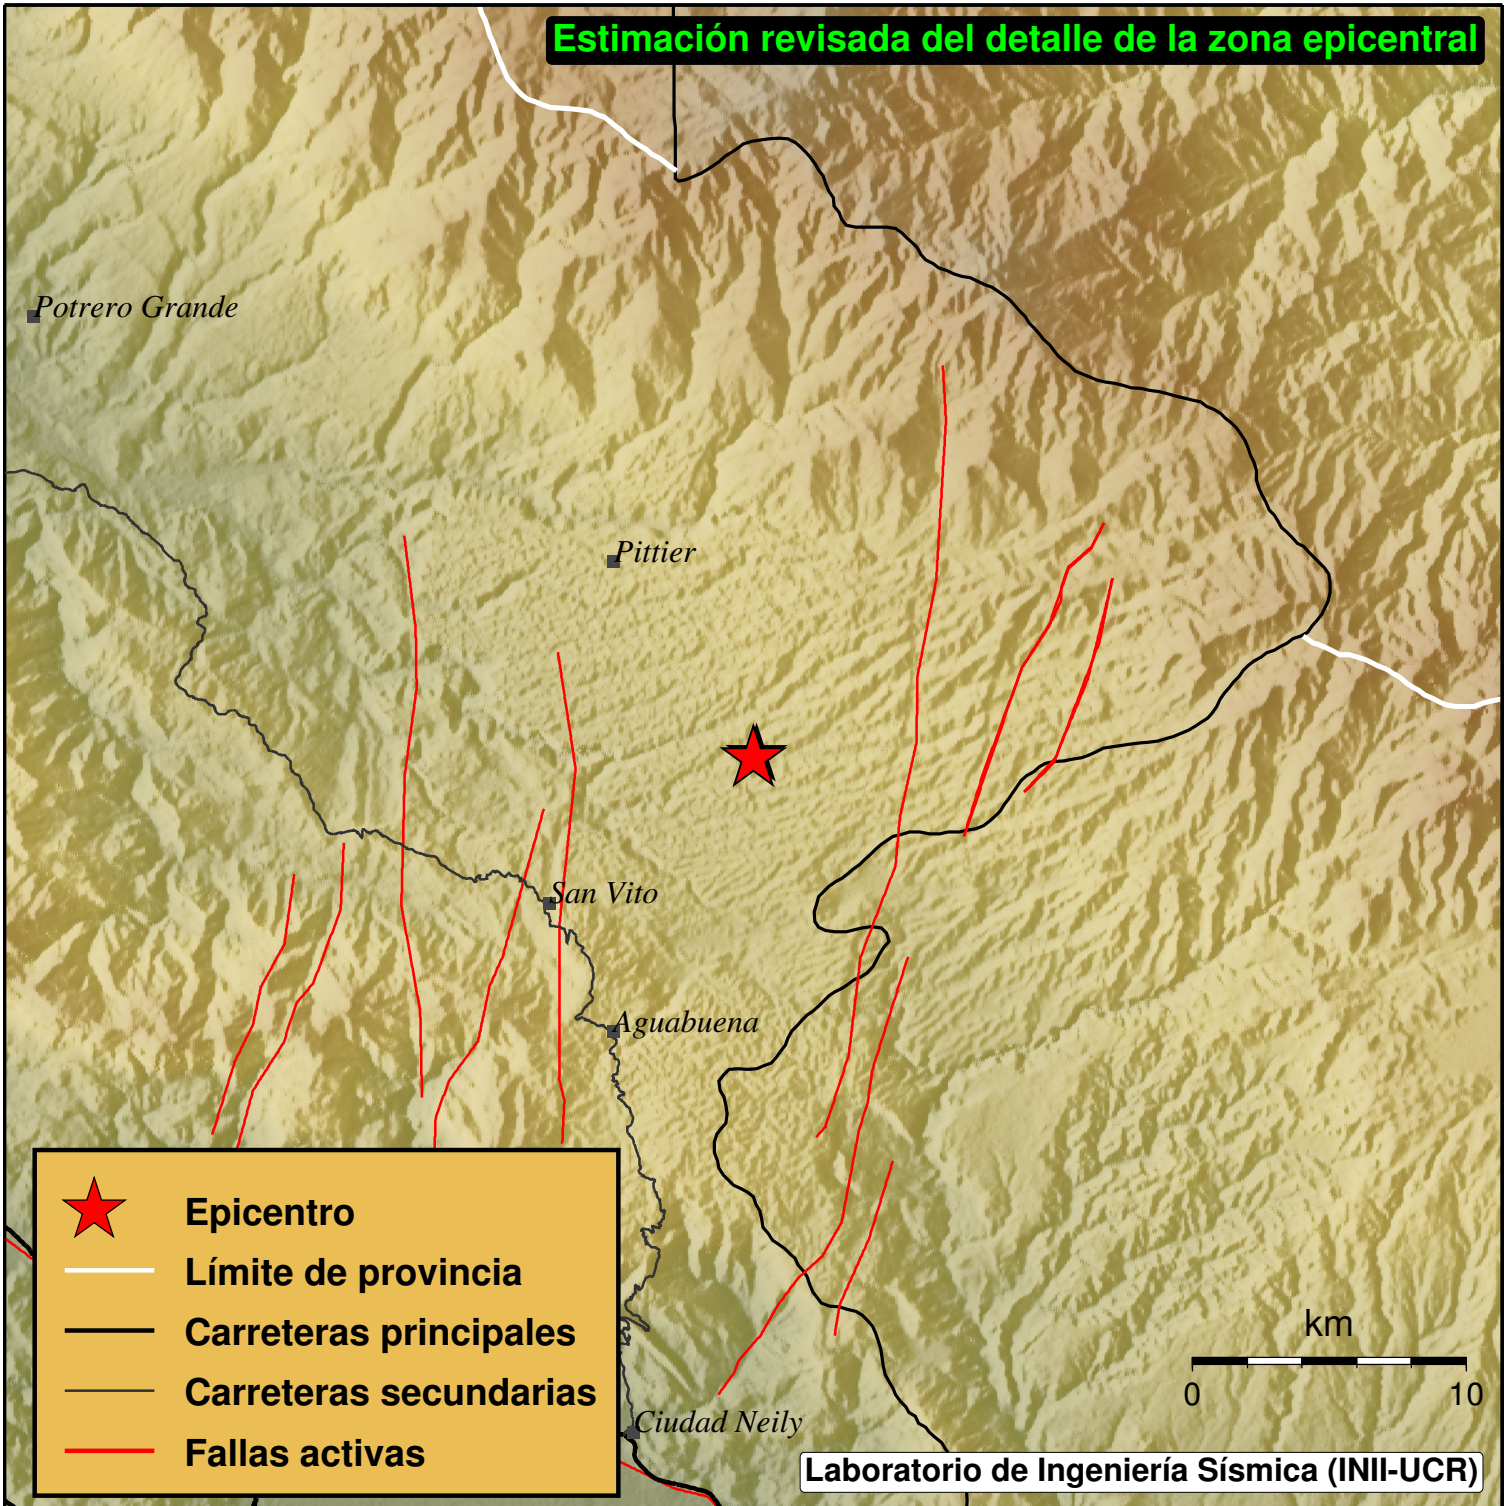

**Estimación revisada del detalle de la zona epicentral**

Fecha: 12-04-2012

Hora: 03:42:00

Magnitud (Mw): 4.1

Profundidad (km): 29.1